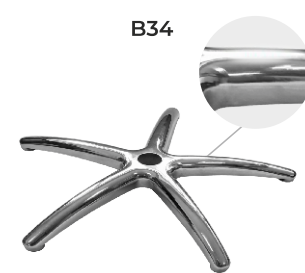

# ПЯТИЛУЧЬЯ

Пятилучье литое хромированное с прямоугольным сечением лучей  
• Диаметр – 700 мм

Пятилучье литое с прямоугольным сечением лучей  
• Диаметр – 700 мм

Пятилучье стальное хромированное с каплевидным сечением лучей  
• Диаметр – 700 мм

Пятилучье литое хромированное с округленным сечением лучей  
• Диаметр – 700 мм

Пятилучье литое с округленным сечением лучей  
• Диаметр – 700 мм

Пятилучье стальное хромированное с прямоугольным сечением лучей  
• Диаметр – 700 мм