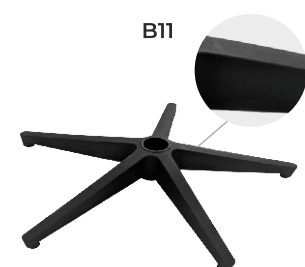

Пятилучье полиамидное с прямоугольным сечением лучей, цвет черный
• Диаметр – 680 мм

РОЛИКИ

Диаметр – 60 мм

Диаметр – 65 мм

Диаметр – 75 мм