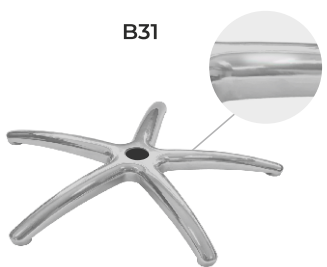

# ПЯТИЛУЧЬЯ

Пятилучье литое хромированное с прямоугольным сечением лучей  
• Диаметр – 700 мм

Пятилучье литое с прямоугольным сечением лучей  
• Диаметр – 700 мм

Пятилучье стальное хромированное с каплевидным сечением лучей  
• Диаметр – 700 мм

Пятилучье литое хромированное с округленным сечением лучей  
• Диаметр – 700 мм

Пятилучье литое с округленным сечением лучей  
• Диаметр – 700 мм

Пятилучье стальное хромированное с прямоугольным сечением лучей  
• Диаметр – 700 мм