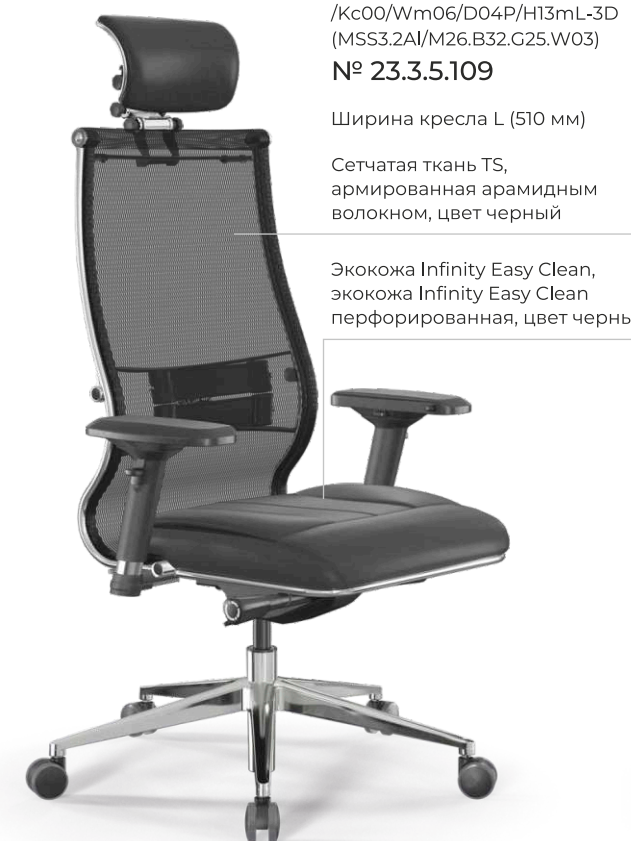

Samurai L2-6D

Mesh(TS)+EcoLeather(Infinity) /Kc00/Wm06/D04P/H13mL-3D
(MSS3.2AI/M26.B32.G25.W03)

№ 23.3.5.109

Ширина кресла L (510 мм)

Сетчатая ткань TS, армированная арамидным волокном, цвет черный

Экокожа Infinity Easy Clean, экокожа Infinity Easy Clean перфорированная, цвет черный