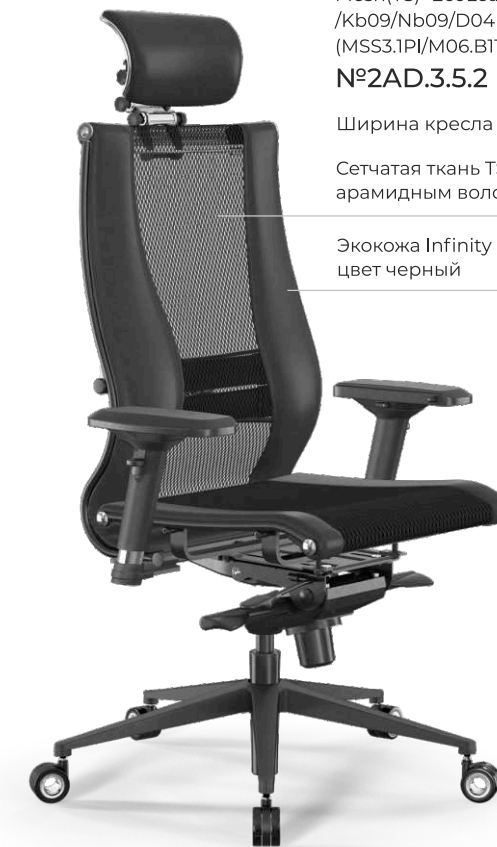

Samurai L2-16D

Mesh(TS)+EcoLeather(Infinity) /Kb09/Nb09/D04P/H13mL-3D
(MSS3.1PI/M06.B11.G22.W04)

№2AD.3.5.2

Ширина кресла L (510 мм)

Сетчатая ткань TS, армированная арамидным волокном, цвет черный

Экокожа Infinity Easy Clean, цвет черный