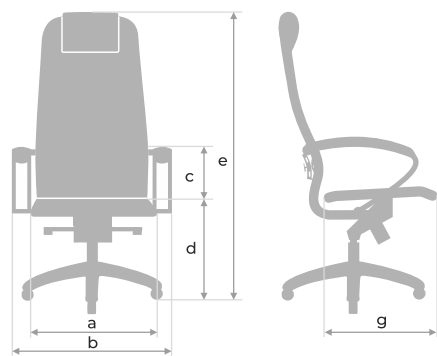

# ГАБАРИТНЫЕ РАЗМЕРЫ

НОВИНКА

Samurai

	a	b	c	d	e	g
Размер L	510	695 - 725	190 - 290	491 - 566	1205 - 1280	480
Размер B	475	660 - 690	190 - 290	491 - 566	1205 - 1280	480

Samurai

	a	b	c	d	e	g
Размер L	510	695 - 725	190 - 290	491 - 566	1200 - 1335	480
Размер B	475	660 - 690	190 - 290	484 - 601	1199 - 1376	460
Размер M	440	625 - 655	190 - 290	484 - 601	1110 - 1287	433
Размер S	405	590 - 620	190 - 290	495 - 610	886 - 1001	365