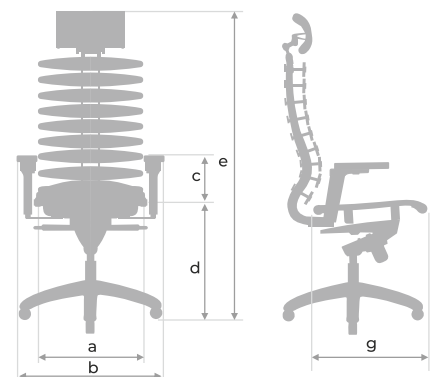

a	b	c	d	e	g
Размер L	510	695 - 725	190 - 290	491 - 566	1225 - 1360	480
Размер B	475	660 - 690	190 - 290	491 - 566	1225 - 1360	480

Equalizer

	a	b	c	d	e	g
Размер L	510	675	190 - 290	492 - 607	1241 - 1356	480

Ширина спинки – 457 мм

Подробнее на metta.ru