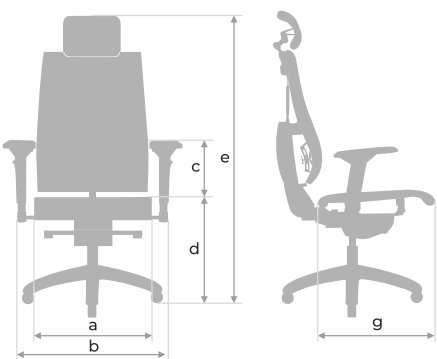

a	b	c	d	e	g
Размер L	510	695 - 725	190 - 290	491 - 566	1200 - 1335	480
Размер B	475	660 - 690	190 - 290	484 - 601	1199 - 1376	460
Размер M	440	625 - 655	190 - 290	484 - 601	1110 - 1287	433
Размер S	405	590 - 620	190 - 290	495 - 610	886 - 1001	365

МЕТТА Y
Triumph, 4D Free
Move