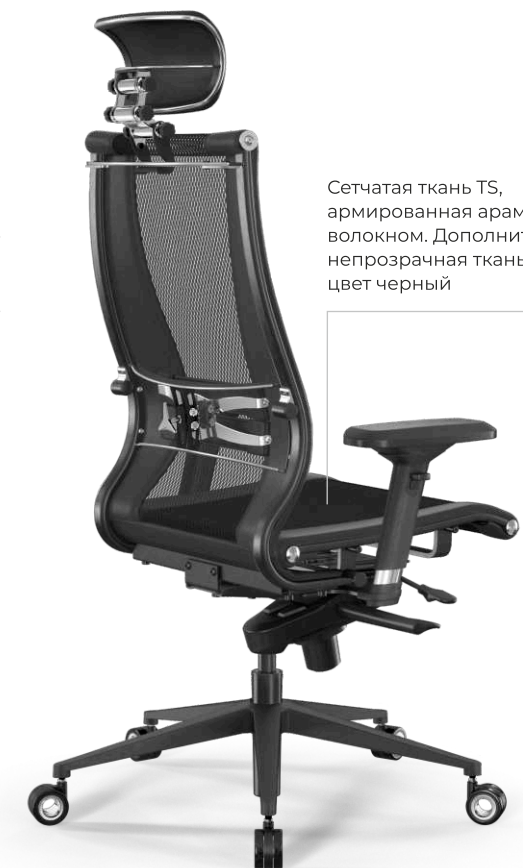

Сетчатая ткань TS, армированная арамидным волокном. Дополнительная непрозрачная ткань, цвет черный