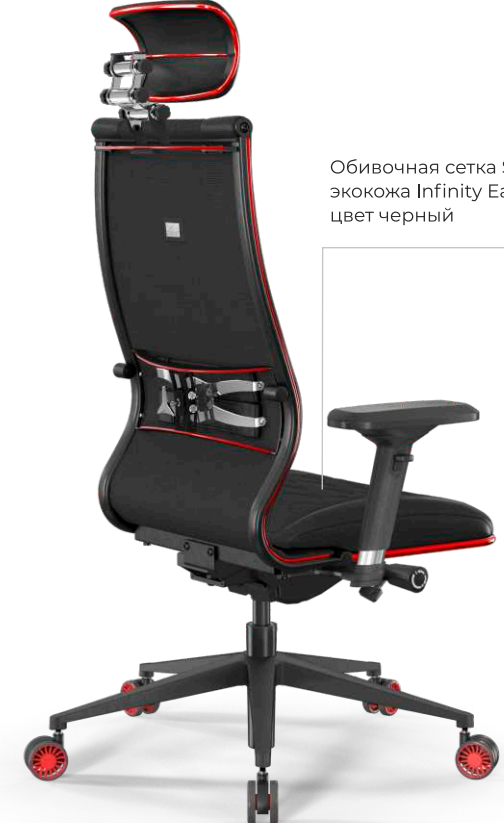

Обивочная сетка SY-271, экокожа Infinity Easy Clean, цвет черный