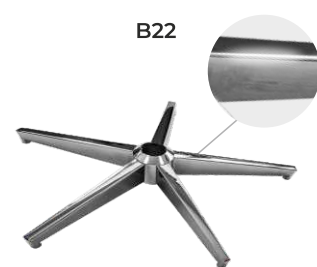

Пятилучье стальное хромированное с прямоугольным сечением лучей
• Диаметр – 700 мм