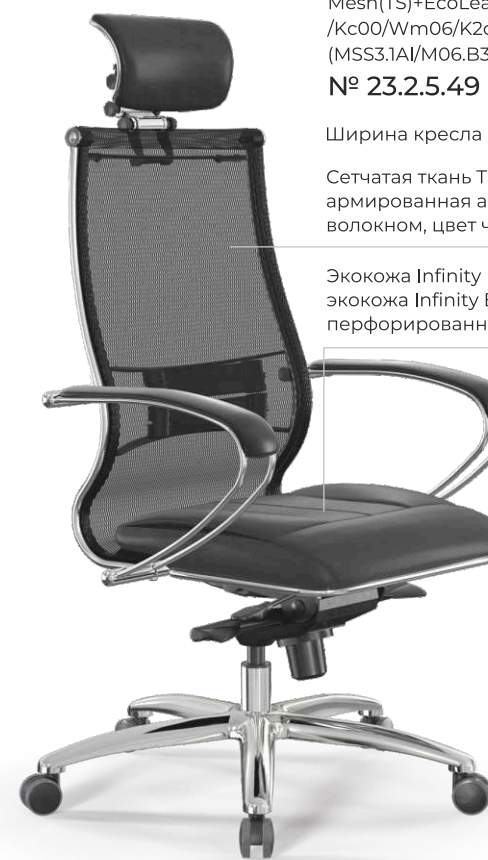

## Samurai L2-6K

Mesh(TS)+EcoLeather(Infinity)/Kc00/Wm06/K2cL/H13mL-3D  
(MSS3.1AI/M06.B31.G04.W03)

№ 23.2.5.49

Ширина кресла L (510 мм)

Сетчатая ткань TS, армированная арамидным волокном, цвет черный

Экокожа Infinity Easy Clean, экокожа Infinity Easy Clean перфорированная, цвет черный