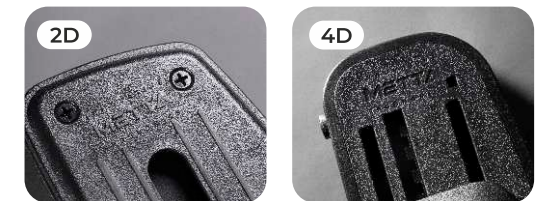

СИДЕНЬЕ на столярном каркасе
Маркировка под сиденьем на спанбонде