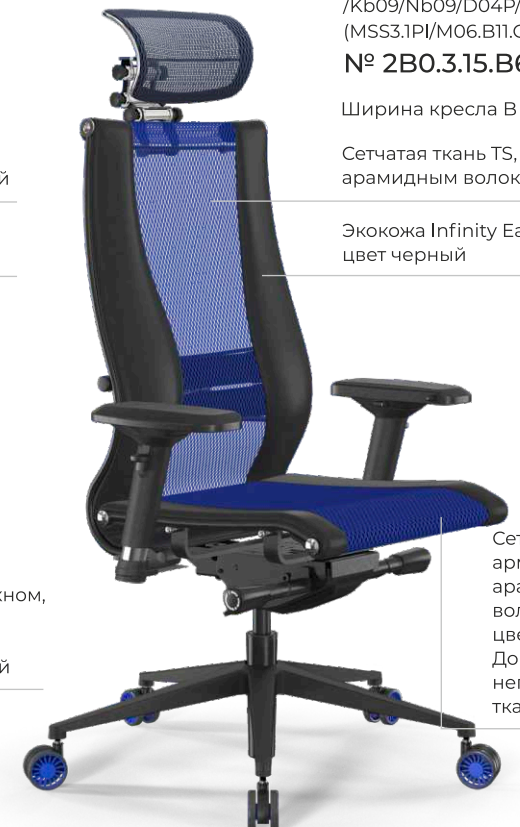

Сетчатая ткань TS, армированная арамидным волокном, Дополнительная непрозрачная ткань, цвет черный