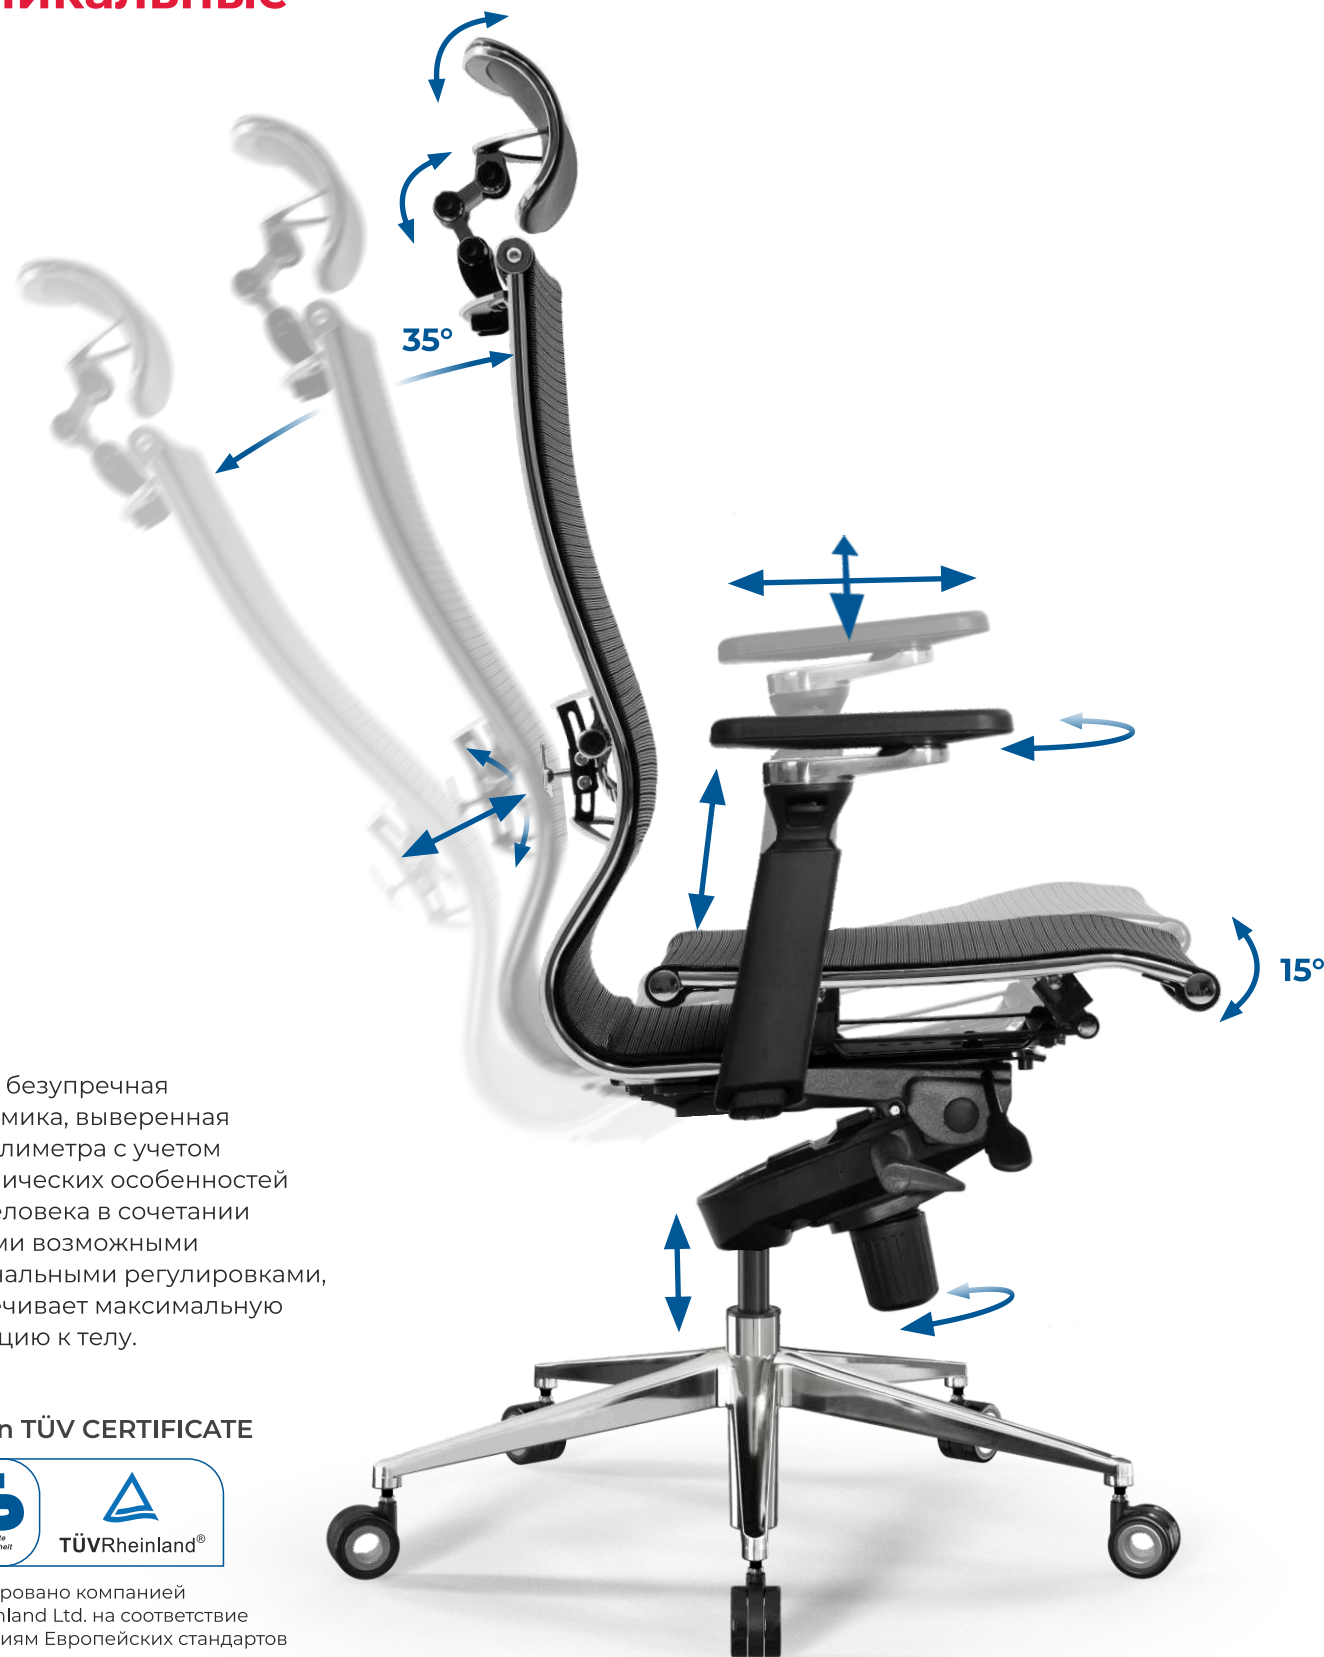

## Эргономичные кресла Samurai

- Спинка с регулируемым 3D-подголовником
- Уникальная поясничная поддержка, регулируемая по высоте, глубине и жесткости
- Регулируемые 4D-подлокотники

- Спинка с регулируемым 3D-подголовником
- Уникальная поясничная поддержка, регулируемая по высоте, глубине и жесткости
- Стальные хромированные подлокотники с мягкими накладками

Только безупречная эргономика, выверенная до миллиметра с учетом анатомических особенностей тела человека в сочетании со всеми возможными персональными регулировками, обеспечивает максимальную адаптацию к телу.