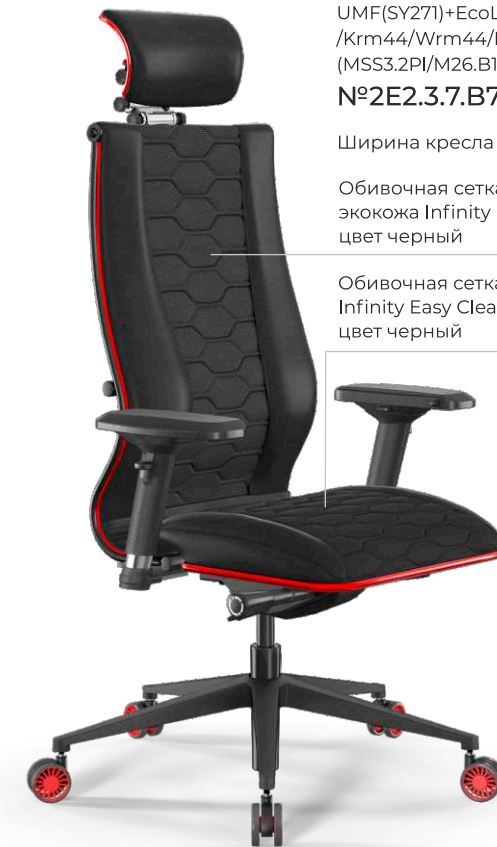

## Samurai B2-44D

UMF(SY271)+EcoLeather(Infinity) /Krm44/Wrm44/D04P/H17rmL-3D  
(MSS3.2PI/M26.B11.G24.W28)

№2E2.3.7.B7

Ширина кресла B (475 мм)

Обивочная сетка SY-271, экокожа Infinity Easy Clean, цвет черный

Обивочная сетка SY-271, Infinity Easy Clean экокожа, цвет черный