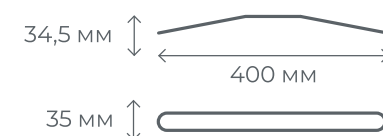

Вешалка для одежды на спинку кресла

Прочный стальной каркас

Одежда всегда под рукой и готова к использованию.
Не занимает дополнительного места

Современный утонченный дизайн
подходит к любому интерьеру

Устанавливается на кресла, имеющие заднюю
верхнюю пластинчатую перемычку

Размеры вешалки:

Дополнительный усилитель спинки кресла

Надежная стальная конструкция

Рекомендован для пользователей, чей вес превышает 100 кг, а также при эксплуатации кресла с повышенными нагрузками

Усилитель легко монтируется и не ограничивает свободу движений

Неприменимо к креслам с динамической спинкой, к креслам, у которых отсутствует задняя верхняя втулка для крепления подлокотников