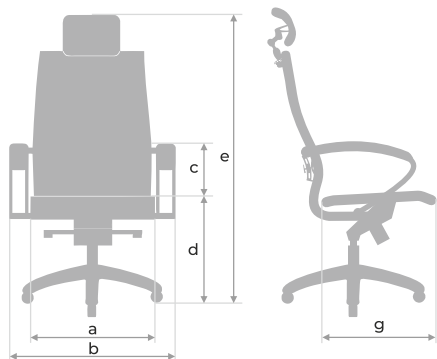

# ГАБАРИТНЫЕ РАЗМЕРЫ

НОВИНКА

Samurai

	a	b	c	d	e	g
Размер L	510	695 - 725	190 - 290	491 - 566	1205 - 1280	480
Размер B	475	660 - 690	190 - 290	491 - 566	1205 - 1280	480

Samurai

	a	b	c	d	e	g
Размер L	510	695 - 725	190 - 290	491 - 566	1200 - 1335	480
Размер B	475	660 - 690	190 - 290	484 - 601	1199 - 1376	460
Размер M	440	625 - 655	190 - 290	484 - 601	1110 - 1287	433
Размер S	405	590 - 620	190 - 290	495 - 610	886 - 1001	365