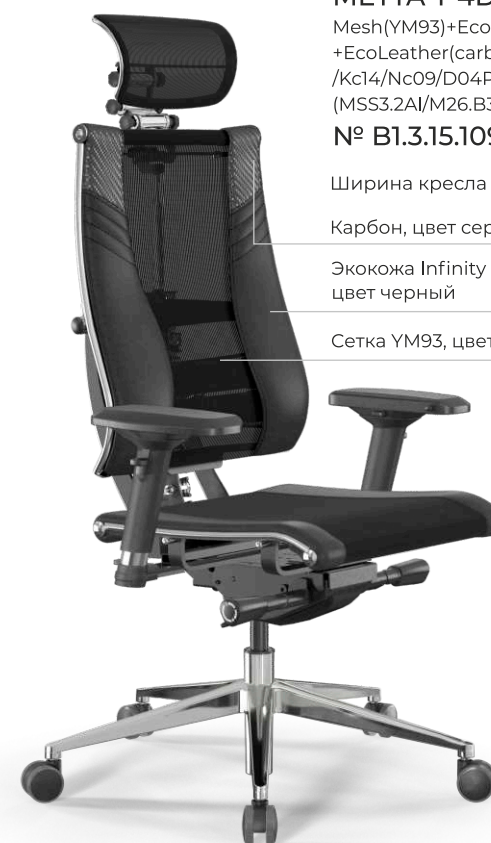

Кресла с гибким позвоночником Yoga Spine

METTA Y 4DF B2-5D

Mesh(YM93)/Kc00/Nc00/D04P/H13mM-3D
(MSS3.2AI/M26.B32.G25.W03)

№ АВ.3.15.109

Ширина кресла В (475 мм)

- Динамическая поддержка и свобода движения:
  - боковые наклоны
  - скручивающие движения (повороты)
  - дополнительное отклонение спинки: полноценное распрямление с эффектом вытягивания
- Персональные настройки кресла

Сетка YM93, цвет черный.
Дополнительная
непрозрачная ткань,
цвет черный

METTA Y 4DF B2-57D

Mesh(YM93)+EcoLeather(Infinity)
/Vc09/Nc09/D15P/H13mM-3D
(MSS3.2AIc/M26.B35.G25.W04)

№ 4E9.F.15.13A

Ширина кресла В, 475 мм

Сетка YM93, цвет черный

1. 1 Регулируемый подголовник 3D
2. 2 Сверхпрочный стальной хромированный каркас
3. 3 Регулируемая поясничная поддержка 3D
4. 4 Регулировка угла вертикального положения спинки
5. 5 Двухзонная регулировка жесткости сиденья
6. 6 Зеркальное литое пятилучье
7. 7 Противооткатные полиамидные ролики с полиуретановым ободком
8. 8 Регулируемые подлокотники 4D
9. 9 Настройка жесткости синхромеханизма качания
10. 10 Регулировка высоты кресла
11. 11 Регулировка угла атаки сиденья (наклона)
12. 12 Синхромеханизм мультиблок: раздельное синхронное отклонение спинки и сиденья
13. 13 Регулировка глубины сиденья

METTA Y 4DF B2-15D

Mesh(YM93)+EcoLeather(Infinity)
+EcoLeather(carbon)
/Kc14/Nc09/D04P/H13mM-3D
(MSS3.2AI/M26.B32.G25.W03)

№ B1.3.15.109

Ширина кресла В (475 мм)

Карбон, цвет серый

Экокожа Infinity Easy Clean,
цвет черный

Сетка YM93, цвет черный

METTA Y 4DF B2-10D

EcoLeather(Infinity)
/Kc06/Nc06/D04P/H13mL-3D
(MSS3.2AI/M26.B32.G25.W03)

№ A5.3.5.109

Ширина кресла В (475 мм)

Экокожа Infinity Easy Clean
перфорированная,
цвет черный

Экокожа Infinity Easy Clean,
цвет черный

Дышащие износостойкие обивочные материалы