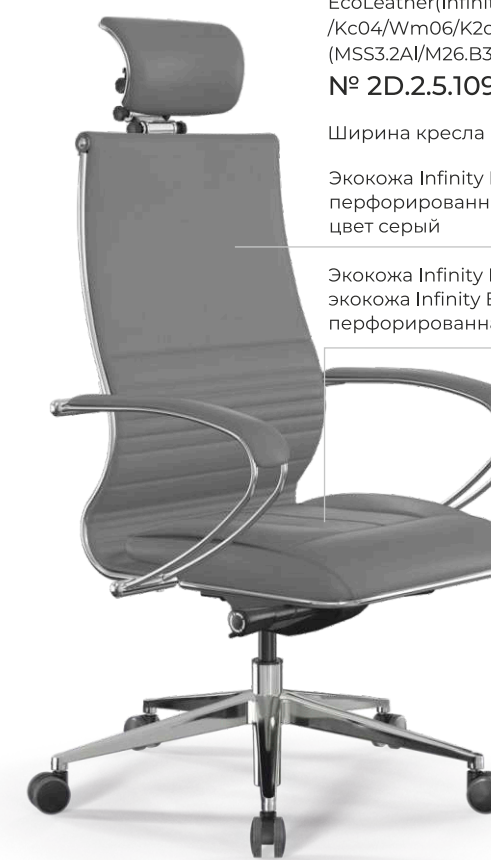

## Samurai L2-8K

EcoLeather(Infinity)/Kc04/Wm06/K2cL/H13mL-3D  
(MSS3.2AI/M26.B32.G25.W03)

№ 2D.2.5.109

Ширина кресла L (510 мм)

Экокожа Infinity Easy Clean перфорированная, цвет серый

Экокожа Infinity Easy Clean, экокожа Infinity Easy Clean перфорированная, цвет серый