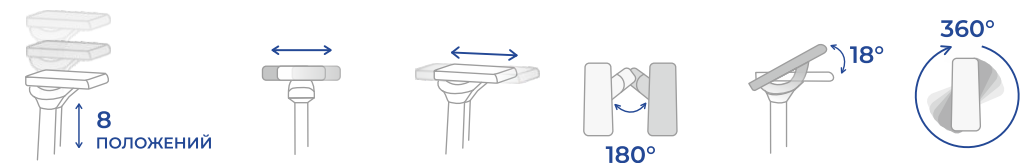

Модель	Yoga 4DT L2-15D	Samurai B2-44D	Samurai B2-16D
Регулируемый подголовник 3D	✓	✓	✓
Анатомически правильная эргономичная спинка с 3D регулируемой поясничной поддержкой	✓	✓	✓
Адаптивная динамическая спинка 4D	• боковые наклоны • многомерное движение: наклон и поворот • дополнительное отклонение	—	—
Сиденье	натяжное с регулировкой жесткости и угла наклона	мягкое объемное с красным молдингом	натяжное с регулировкой жесткости и угла наклона
Регулируемые подлокотники	6D NEW	4D	4D
Синхромеханизм: раздельное синхронное отклонение спинки и сиденья	✓	✓	✓
Пятилучье	литое хромированное	полиамидное черное	полиамидное черное
Ролики	дизайнерские полиамидные с полиуретановым ободком, D – 60 мм	полиамидные с полиуретановым ободком, D – 65 мм	полиамидные с полиуретановым ободком, D – 65 мм

Подлокотники
6D NEW